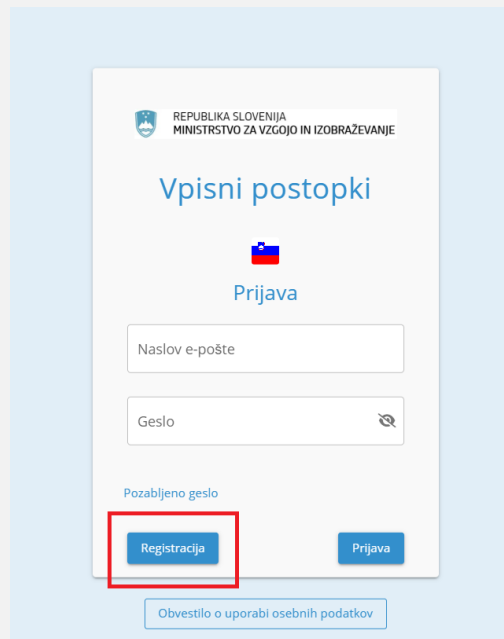

Registracija uporabnika v aplikaciji VPISNI POSTOPKI

Odprite spletno stran, na kateri so objavljeni podatki o vpisnem postopku. Nahaja se na <https://paka3.mss.edus.si/vp/ui/#/>

Kliknite na **PRIJAVA**.

Odpre se okno za prijavo. Če uporabniškega računa še nimate, kliknite ga gumb **Registracija**.

Vnesite zahtevane podatke v polja za registracijo

REPUBLIKA SLOVENIJA
MINISTRSTVO ZA VZGOJO IN IZOBRAŽEVANJE