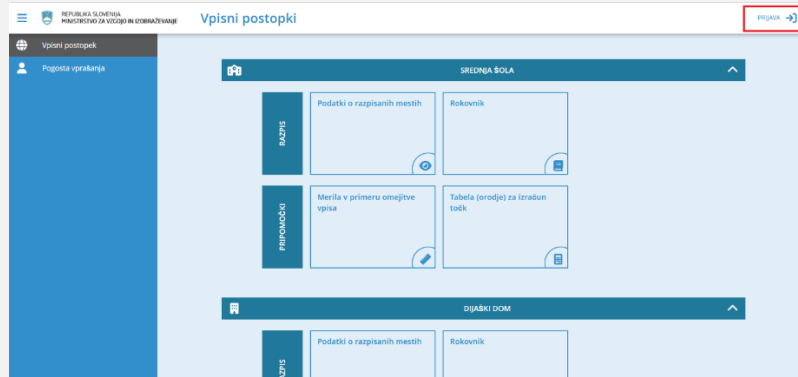

Registracija uporabnika v aplikaciji VPISNI POSTOPKI

Odprite spletno stran, na kateri so objavljeni podatki o vpisnem postopku. Nahaja se na <https://paka3.mss.edus.si/vp/ui/#/>

Kliknite na **PRIJAVA**.

Odpre se okno za prijavo. Če uporabniškega računa še nimate, kliknite ga gumb **Registracija**.

Vnesite zahtevane podatke v polja za registracijo

REPUBLIKA SLOVENIJA
MINISTRSTVO ZA VZGOJO IN IZOBRAŽEVANJE

Vpisni postopki

Registracija

Preko elektronske pošte boste na naslov, ki ste ga vpisali, dobili sporočilo, preko katerega boste morali potrditi pravilnost računa.

Po potrditvi se lahko prijavite v aplikacijo Vpisni postopki.